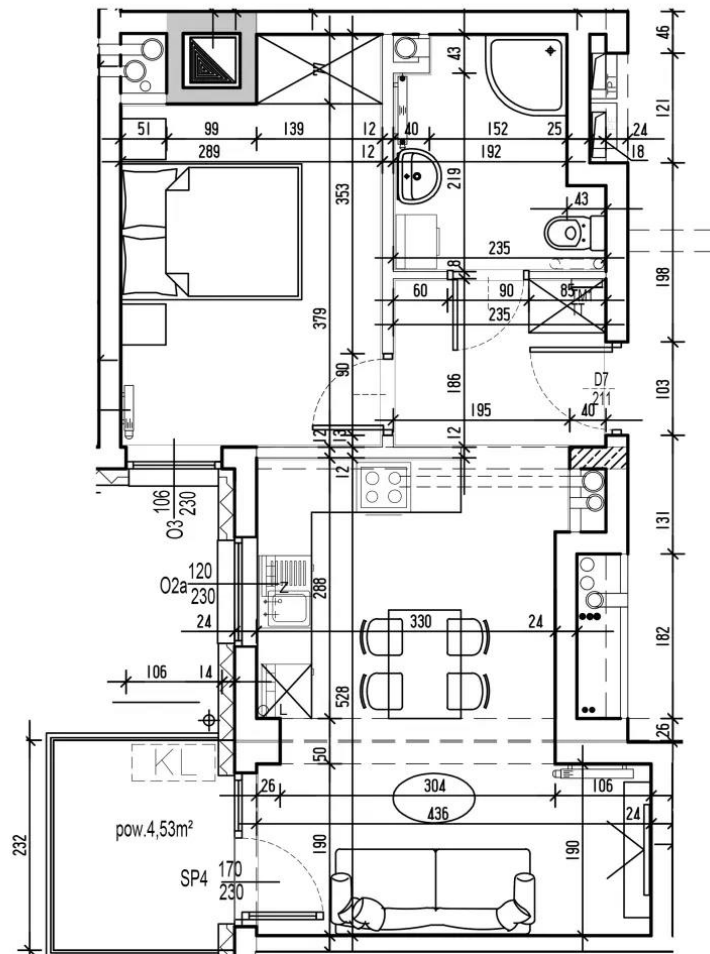

ZIOŁOWA

NR LOKALU

34

SABO

stobud
markety budowlane

Firma Budowlana
DARDOM
Development

Adres sprzedaży: Firma Budowlana DARDOM
ul. Sucharskiego 2A/20 16-300 Augustów

Strona: www.ziolowa-augustow.pl
Mail: ziolowa@dardom.pl

Karta katalogowa została opracowana na podstawie projektu budowlanego. Przejrzetowana aranżacja wnętrza nie stanowi oferty handlowej, należy ją traktować poglądowo.