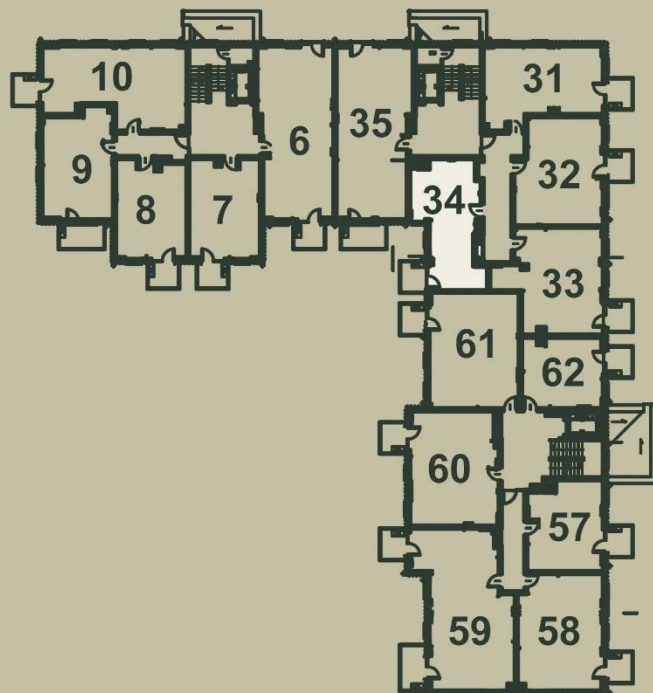

LOKALIZACJA MIESZKANIA