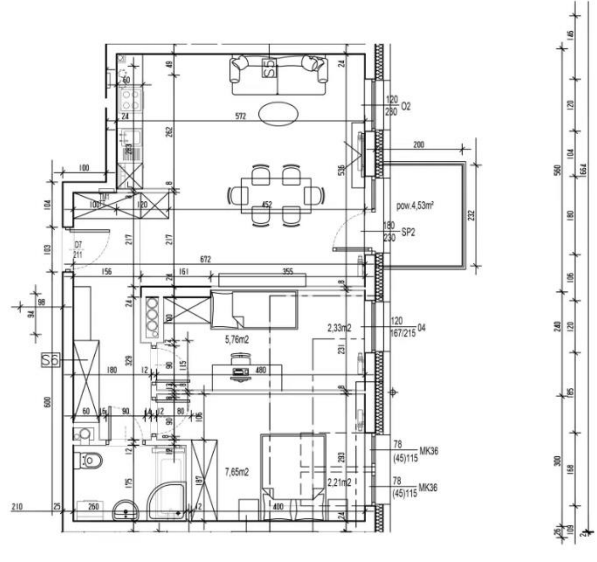

ZIOŁOWA

NR LOKALU	KONDYGNACJA
47	Poddasze
POW. LOKALU	POW. BALKONU
59,75m²	4,53m²
INFOLINIA	
☎ 87 643 09 50 ☎ 885 160 170	
LOKALIZACJA MIESZKANIA	

SABO **stobud** **markety budowlane** **Firma Budowlana DARDOM Development**   Adres sprzedaży: **Firma Budowlana DARDOM** ul. Sucharskiego 2A/20 16-300 Augustów   Strona: www.ziolowa-augustow.pl   Mail: ziolowa@dardom.pl

Karta katalogowa została opracowana na podstawie projektu budowlanego. Przenietowana aranżacja wnętrza nie stanowi oferty handlowej, należy ją traktować poglądowo.